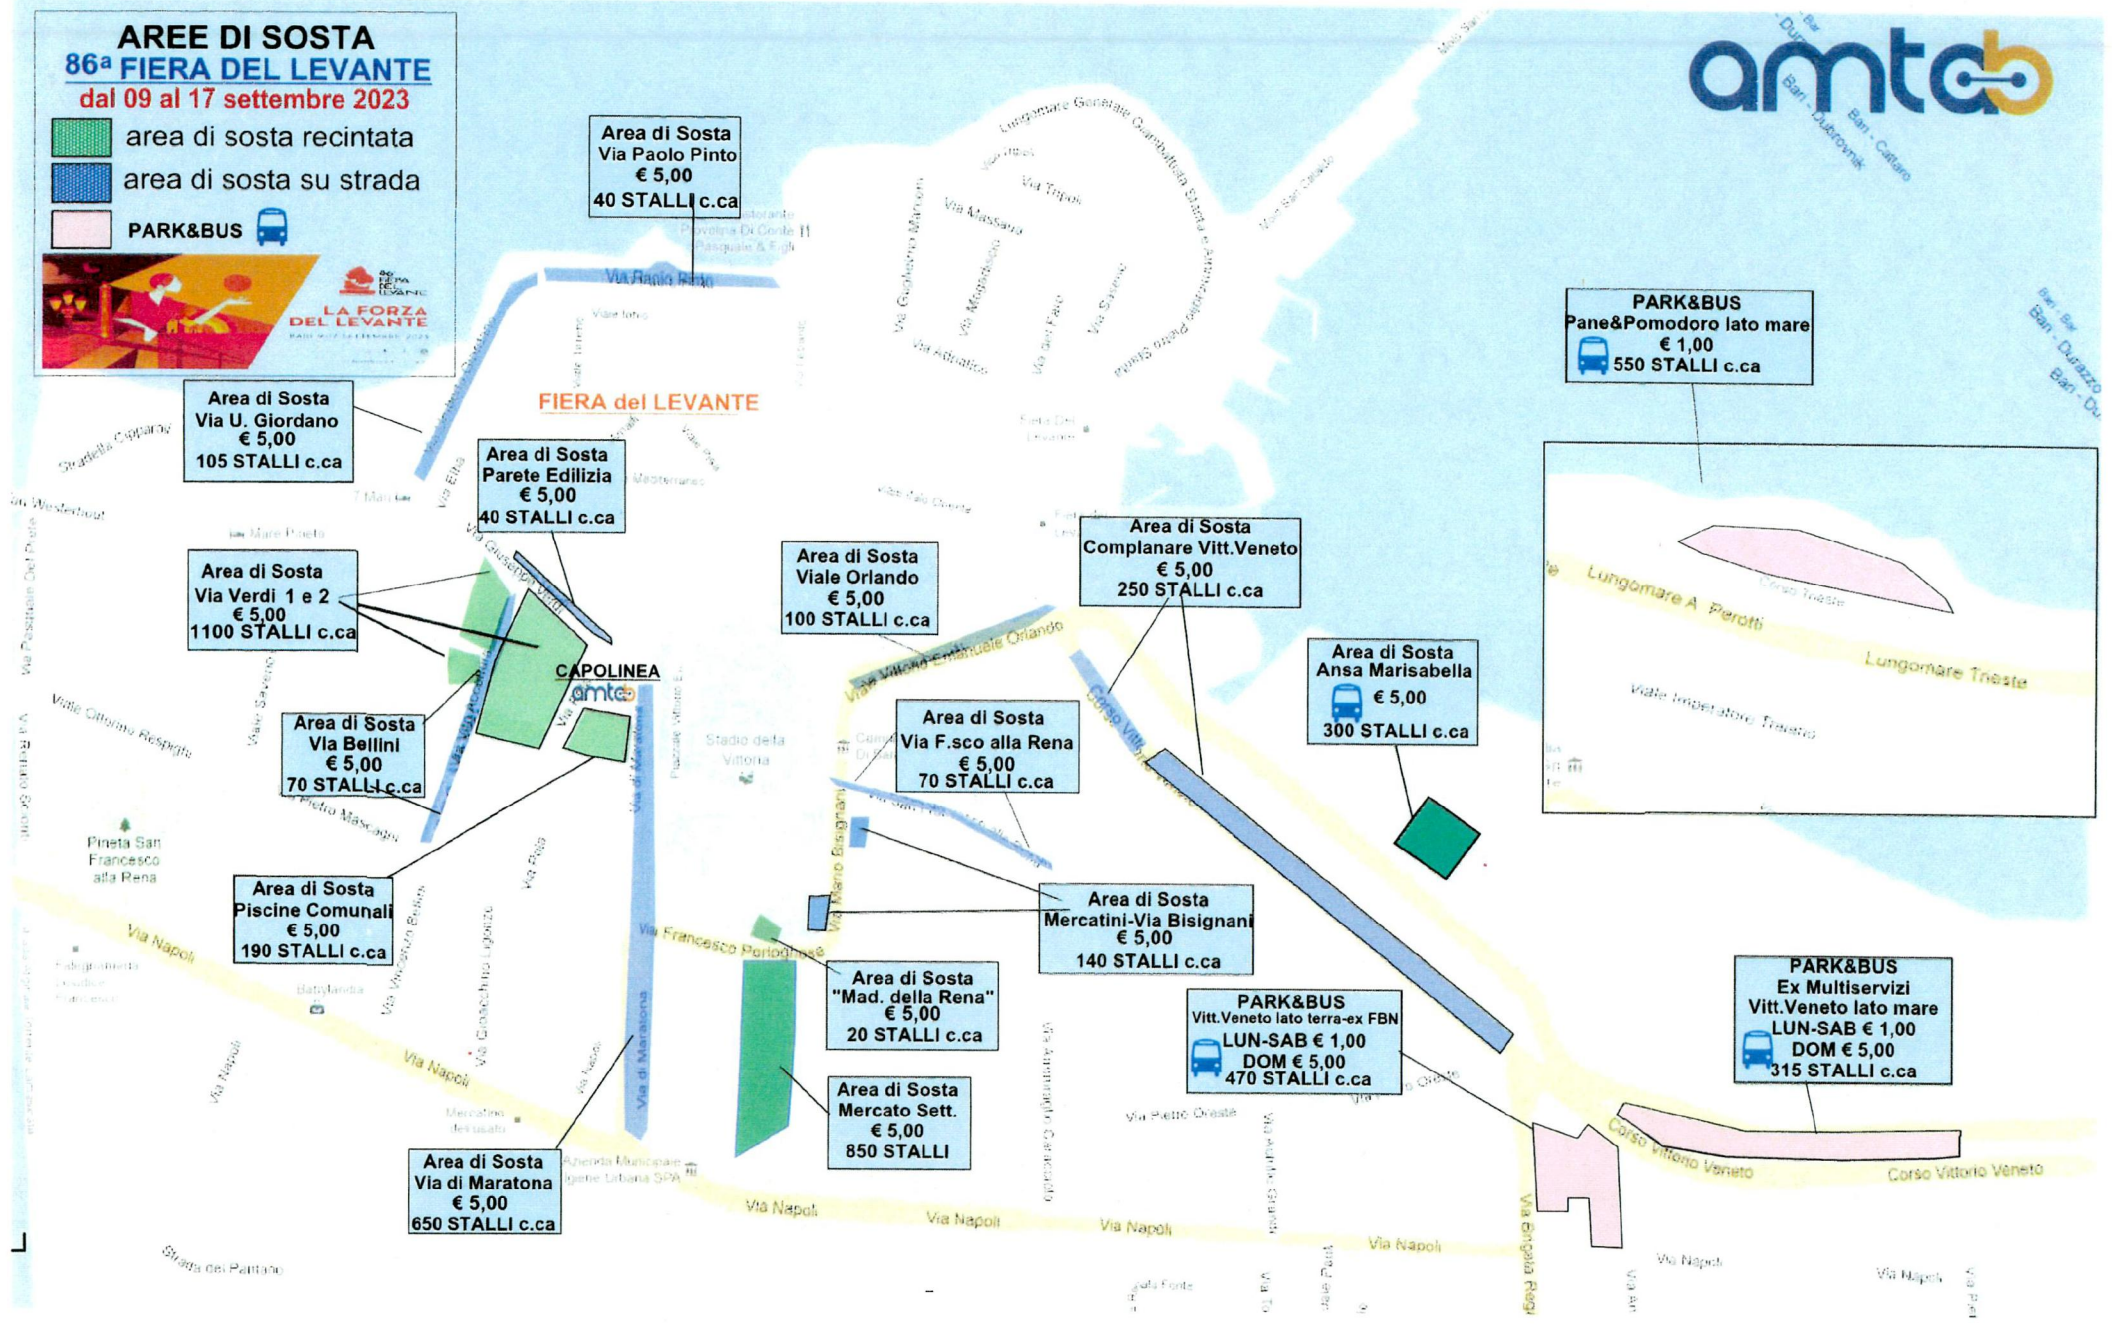

**AREE DI SOSTA**  
**86ª FIERA DEL LEVANTE**  
 dal 09 al 17 settembre 2023

-  area di sosta recintata
-  area di sosta su strada
-  PARK&BUS 

**Area di Sosta**  
 Via Paolo Pinto  
 € 5,00  
 40 STALLI c.ca

**Area di Sosta**  
 Via F.sco alla Rena  
 € 5,00  
 70 STALLI c.ca

**Area di Sosta**  
 Ansa Marisabella  
 € 5,00  
 300 STALLI c.ca

**Area di Sosta**  
 Piscine Comunali  
 € 5,00  
 190 STALLI c.ca

**Area di Sosta**  
 Mercatini-Via Bisignani  
 € 5,00  
 140 STALLI c.ca

**Area di Sosta**  
 "Mad. della Rena"  
 € 5,00  
 20 STALLI c.ca

**PARK&BUS**  
 Vitt.Veneto lato terra-ex FBN  
 LUN-SAB € 1,00  
 DOM € 5,00  
 470 STALLI c.ca

**PARK&BUS**  
 Ex Multiservizi  
 Vitt.Veneto lato mare  
 LUN-SAB € 1,00  
 DOM € 5,00  
 315 STALLI c.ca

**Area di Sosta**  
 Via di Maratona  
 € 5,00  
 650 STALLI c.ca

**Area di Sosta**  
 Mercato Sett.  
 € 5,00  
 850 STALLI